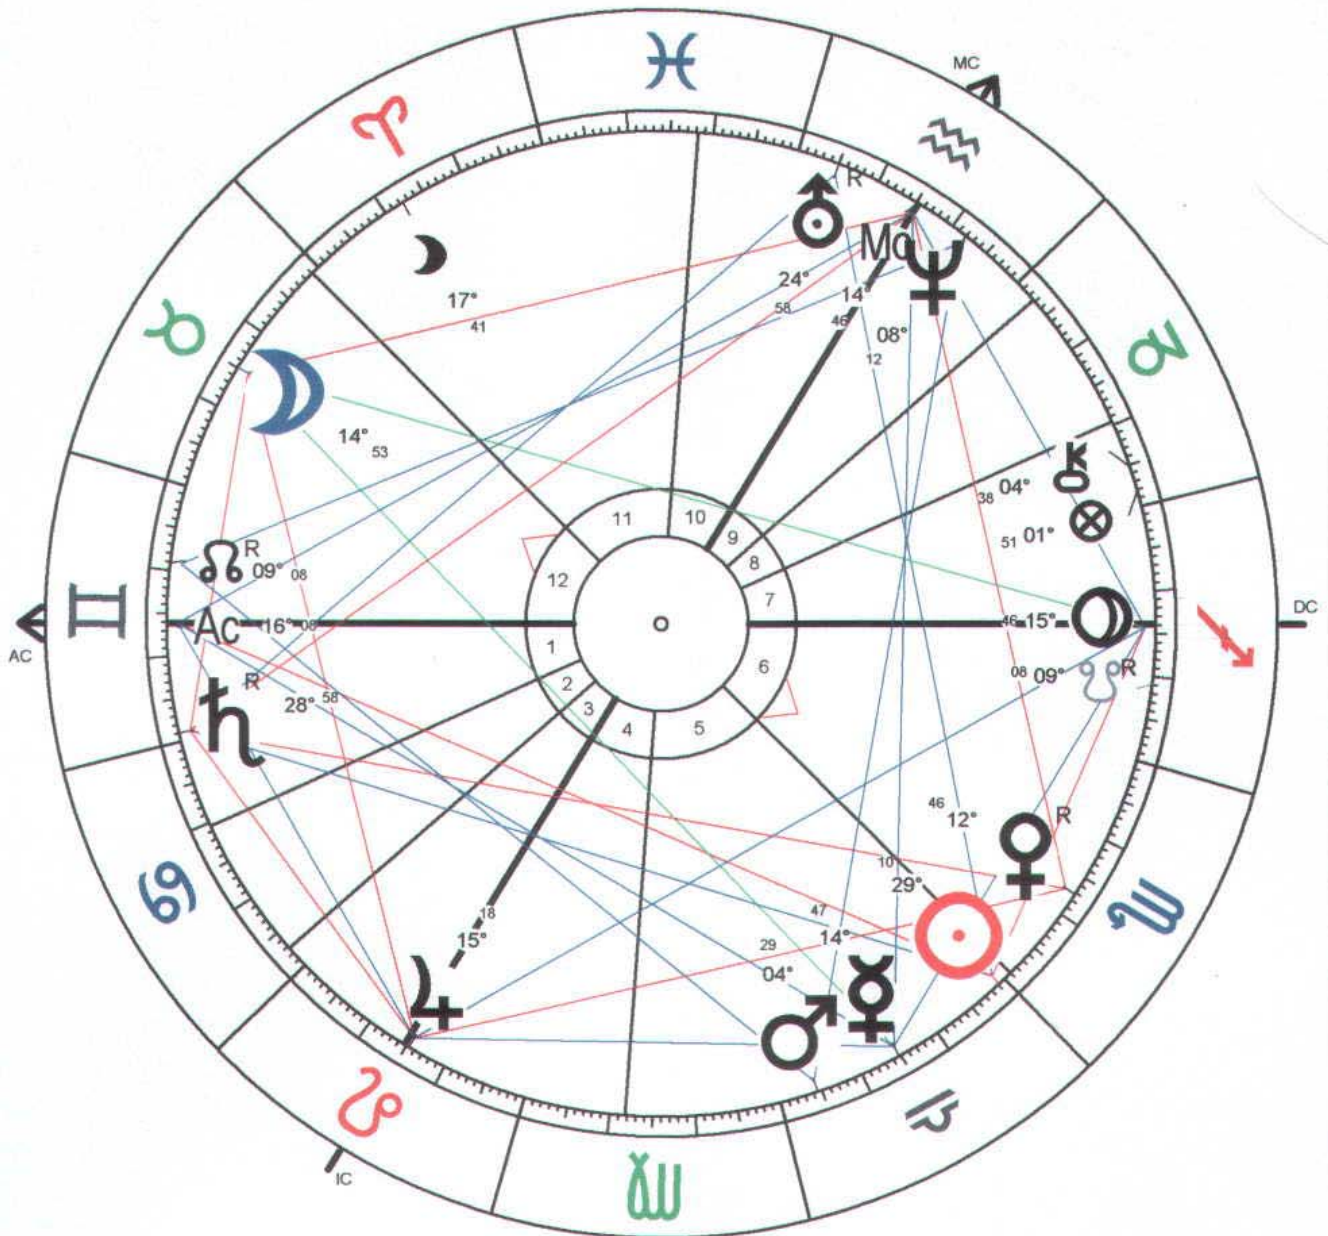

Radix

oeav Gründungssitzung

Regiomontanus

22.10.2002, 20:00 MEZ/S; Baden (L: 016°14 / B: 48°00)

☉	29°09'30	♈
☾	14°53'21	♊
☿	14°47'20	♈
♀	12°46'06 r	♍
♂	04°28'32	♈
♃	15°18'16	♏
♄	28°58'09 r	♈
♅	24°58'26 r	♎
♆	08°11'47	♎
♇	15°45'57	♈
♁	09°07'47 r	♈
♂	01°51'24	♊
♃	04°37'40	♊
♄	17°40'33	♈
Ac	16°07'33	♈
Mc	14°45'34	♎
H2	10°26'28	♊
H3	27°16'49	♊
H11	11°49'57	♈
H12	00°57'11	♊

☾	♈-0,1	♀						
☿	♂-2,1	♀						
♀		♂						
♂		♃						
♃	♁-1,9	♁ 0,4	♁ 0,5	♁ -2,5	♁			
♄	♁-0,2	♁-0,9	♁-1,2	♁-1,3	♁			
♅	♁-4,2			♁ 4,0	♅			
♆				♁ 3,7	♆			
♇	♁ 1,6	♁ 0,9	♁ 1,0	♁-0,7	♁ 0,5	♇		
♁				♁ 4,7	♁ 0,9	♁		
♂	♁-2,7	♁-2,0		♁ 2,6	♁-1,6	♁-2,9	♂	
♃	♁ 5,5			♁ 0,2	♁-5,7		♃ 2,8	♃
♄		♁ 2,9		♁ 2,4	♁-0,7		♁-1,9	♄
♅	♁-2,0	♁-1,2	♁ 1,3		♁-0,8		♁-0,4	♅
♆		♁ 0,1	♁ 0,0	♁-2,0	♁ 0,5	♁-0,8	♁ 1,0	♆
♇								♇